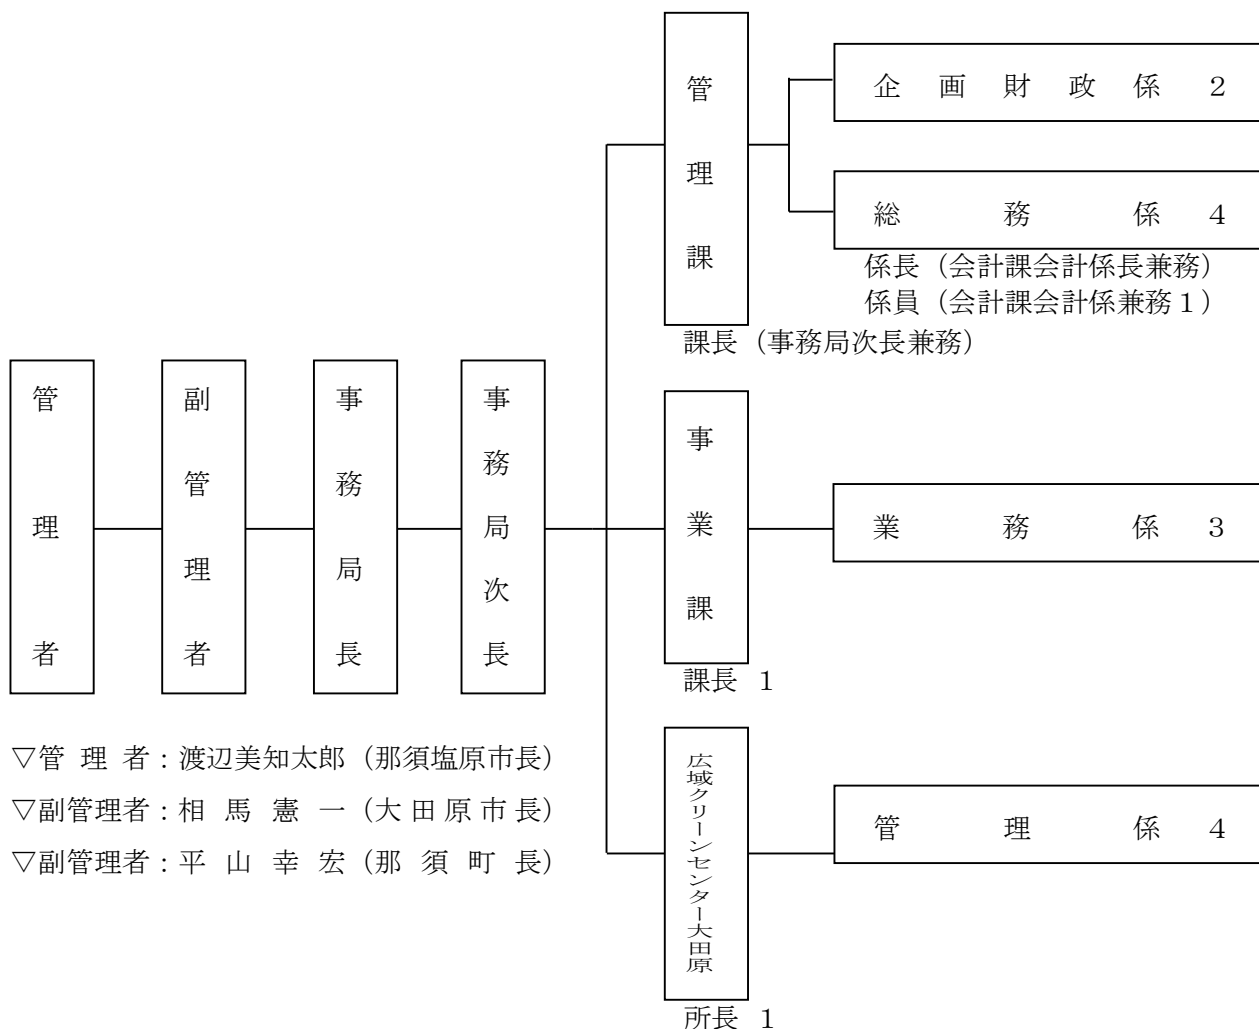

那須地区広域行政事務組合組織図

令和8年4月1日現在

○ 職員18人（内派遣3人、会計年度任用職員1名）

▽管理者：渡辺美知太郎（那須塩原市長）

▽副管理者：相馬憲一（大田原市長）

▽副管理者：平山幸宏（那須町長）